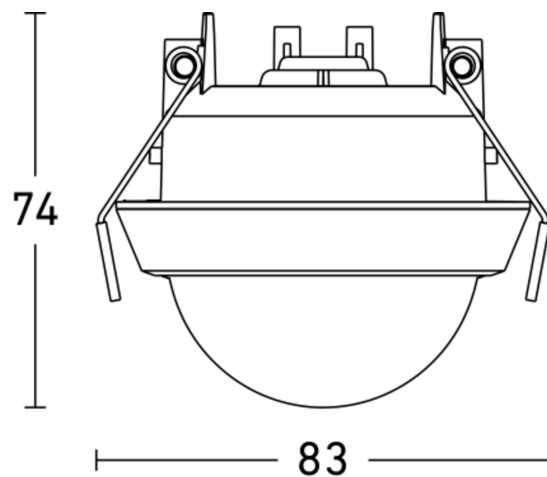

Maten

Schakelschema fase- en sectiedimming